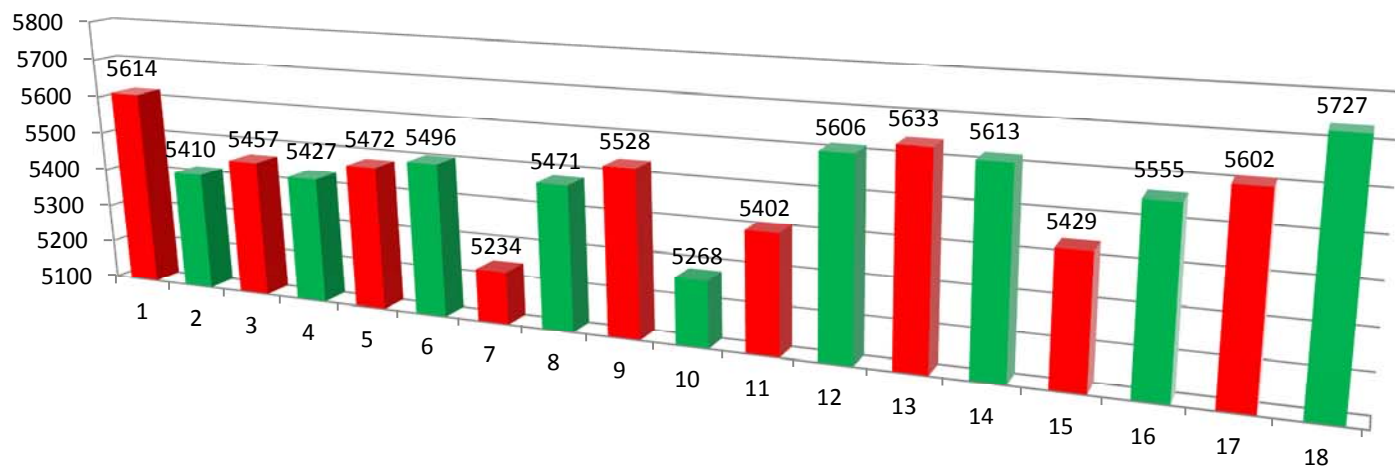

Spieltag	Ergebnis	Spielort	Spieldausgang	Differenz	Gesamtschnitt					Heimschnitt					Auswärtsschnitt				
					Punkte	Ø Volle	Ø Abr.	Ø FW	Ø Gesamt	Punkte	Ø Volle	Ø Abr.	Ø FW	Ø Gesamt	Punkte	Ø Volle	Ø Abr.	Ø FW	Ø Gesamt
1.	5614	Auswärts	Sieg	+ 113	02:00	3733,00	1881,00	33,00	5614,00	00:00	0,00	0,00	0,00	0,00	02:00	3733,00	1881,00	33,00	5614,00
2.	5410	Heim	Niederlage	- 134	02:02	3665,00	1847,00	29,00	5512,00	00:02	3597,00	1813,00	25,00	5410,00	02:00	3733,00	1881,00	33,00	5614,00
3.	5457	Auswärts	Niederlage	- 178	02:04	3648,00	1845,67	30,00	5493,67	00:02	3597,00	1813,00	25,00	5410,00	02:02	3673,50	1862,00	32,50	5535,50
4.	5427	Heim	Sieg	+ 85	04:04	3657,75	1819,25	30,25	5477,00	02:02	3642,00	1776,50	28,00	5418,50	02:02	3673,50	1862,00	32,50	5535,50
5.	5472	Auswärts	Niederlage	- 32	04:06	3644,80	1831,20	30,00	5476,00	02:02	3642,00	1776,50	28,00	5418,50	02:04	3646,67	1867,67	31,33	5514,33
6.	5496	Heim	Niederlage	- 66	04:08	3649,00	1830,33	29,67	5479,33	02:04	3651,33	1793,00	28,00	5444,33	02:04	3646,67	1867,67	31,33	5514,33
7.	5234	Auswärts	Niederlage	- 548	04:10	3632,00	1812,29	28,71	5444,29	02:04	3651,33	1793,00	28,00	5444,33	02:06	3617,50	1826,75	29,25	5444,25
8.	5471	Heim	Sieg	+ 35	06:10	3630,13	1817,50	27,13	5447,63	04:04	3642,75	1808,25	25,00	5451,00	02:06	3617,50	1826,75	29,25	5444,25
9.	5528	Auswärts	Niederlage	- 11	06:12	3624,44	1803,22	26,67	5427,67	04:04	3642,75	1808,25	25,00	5451,00	02:08	3609,80	1799,20	28,00	5409,00
10.	5268	Heim	Sieg	+ 3	08:12	3641,10	1819,40	25,20	5460,50	06:04	3672,40	1839,60	22,40	5512,00	02:08	3609,80	1799,20	28,00	5409,00
11.	5402	Auswärts	Niederlage	- 50	08:14	3636,91	1818,27	25,82	5455,18	06:04	3672,40	1839,60	22,40	5512,00	02:10	3607,33	1800,50	28,67	5407,83
12.	5606	Heim	Sieg	+ 51	10:14	3640,67	1827,08	26,25	5467,75	08:04	3674,00	1853,67	23,83	5527,67	02:10	3607,33	1800,50	28,67	5407,83
13.	5633	Auswärts	Sieg	+ 101	12:14	3648,23	1832,23	26,00	5480,46	08:04	3674,00	1853,67	23,83	5527,67	04:10	3626,14	1813,86	27,86	5440,00
14.	5613	Heim	Sieg	+ 256	14:14	3651,43	1838,50	25,93	5489,93	10:04	3676,71	1863,14	24,00	5539,86	04:10	3626,14	1813,86	27,86	5440,00
15.	5429	Auswärts	Niederlage	- 180	14:16	3649,27	1836,60	26,67	5485,87	10:04	3676,71	1863,14	24,00	5539,86	04:12	3625,25	1813,38	29,00	5438,63
16.	5555	Heim	Sieg	+ 8	16:16	3649,69	1840,50	26,25	5490,19	12:04	3674,13	1867,63	23,50	5541,75	04:12	3625,25	1813,38	29,00	5438,63
17.	5602	Auswärts	Niederlage	- 76	16:18	3653,94	1842,82	25,88	5496,76	12:04	3674,13	1867,63	23,50	5541,75	04:14	3636,00	1820,78	28,00	5456,78
18.	5727	Heim	Sieg	+ 192	18:18	3656,89	1852,67	25,50	5509,56	14:04	3677,78	1884,56	23,00	5562,33	04:14	3636,00	1820,78	28,00	5456,78