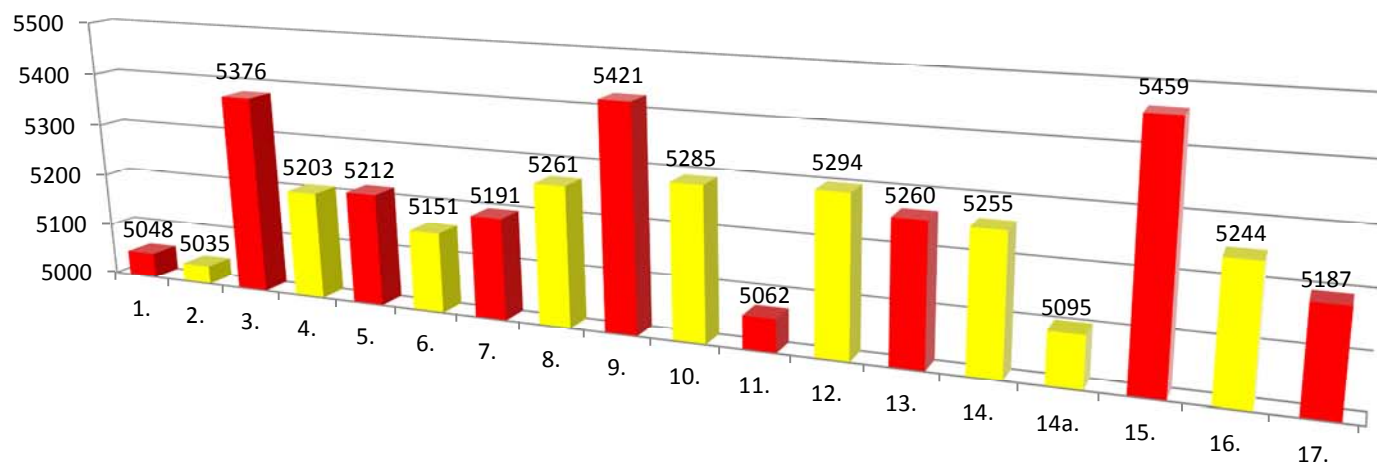

Spieltag	Ergebnis	Spielort	Spiel Ausgang	Differenz	Gesamtschnitt					Heimschnitt					Auswärtsschnitt				
					Punkte	Ø Volle	Ø Abr.	Ø FW	Ø Gesamt	Punkte	Ø Volle	Ø Abr.	Ø FW	Ø Gesamt	Punkte	Ø Volle	Ø Abr.	Ø FW	Ø Gesamt
1.	5048	Auswärts	Niederlage	- 105	00:02	3550,00	1498,00	89,00	5048,00	00:00	0,00	0,00	0,00	0,00	00:02	3550,00	1498,00	89,00	5048,00
2.	5035	Heim	Niederlage	- 87	00:04	3535,00	1506,50	86,50	5041,50	00:02	3520,00	1515,00	84,00	5035,00	00:02	3550,00	1498,00	89,00	5048,00
3.	5376	Auswärts	Sieg	+ 95	02:04	3592,00	1561,00	74,67	5153,00	00:02	3520,00	1515,00	84,00	5035,00	02:02	3628,00	1584,00	70,00	5212,00
4.	5203	Heim	Sieg	+ 132	04:04	3578,50	1587,00	68,25	5165,50	02:02	3529,00	1590,00	66,50	5119,00	02:02	3628,00	1584,00	70,00	5212,00
5.	5212	Auswärts	Niederlage	- 77	04:06	3580,60	1594,20	67,80	5174,80	02:02	3529,00	1590,00	66,50	5119,00	02:04	3615,00	1597,00	68,67	5212,00
6.	5151	Heim	Niederlage	- 69	04:08	3572,33	1598,50	66,50	5170,83	02:04	3529,67	1600,00	64,33	5129,67	02:04	3615,00	1597,00	68,67	5212,00
7.	5191	Auswärts	Niederlage	- 143	04:10	3569,57	1604,14	65,29	5173,71	02:04	3529,67	1600,00	64,33	5129,67	02:06	3599,50	1607,25	66,00	5206,75
8.	5261	Heim	Sieg	+ 15	06:10	3566,50	1618,13	63,38	5184,63	04:04	3533,50	1629,00	60,75	5162,50	02:06	3599,50	1607,25	66,00	5206,75
9.	5421	Auswärts	Sieg	+ 33	08:10	3576,89	1634,00	61,89	5210,89	04:04	3533,50	1629,00	60,75	5162,50	04:06	3611,60	1638,00	62,80	5249,60
10.	5285	Heim	Sieg	+ 310	10:10	3576,90	1641,40	59,70	5218,30	06:04	3542,20	1644,80	56,60	5187,00	04:06	3611,60	1638,00	62,80	5249,60
11.	5062	Auswärts	Sieg	+ 40	12:10	3566,91	1637,18	59,36	5204,09	06:04	3542,20	1644,80	56,60	5187,00	06:06	3587,50	1630,83	61,67	5218,33
12.	5294	Heim	Sieg	+ 63	14:10	3565,83	1645,75	58,33	5211,58	08:04	3544,17	1660,67	55,00	5204,83	06:06	3587,50	1630,83	61,67	5218,33
13.	5260	Auswärts	Sieg	+ 23	16:10	3566,23	1649,08	57,62	5215,31	08:04	3544,17	1660,67	55,00	5204,83	08:06	3585,14	1639,14	59,86	5224,29
14.	5255	Heim	Sieg	+ 112	18:10	3569,36	1648,79	57,21	5218,14	10:04	3553,57	1658,43	54,57	5212,00	08:06	3585,14	1639,14	59,86	5224,29
14a.	5095	Heim	Niederlage	- 298	18:12	3561,73	1648,20	56,87	5209,93	10:06	3541,25	1656,13	54,25	5197,38	08:06	3585,14	1639,14	52,38	5224,29
15.	5459	Auswärts	Sieg	+ 36	20:12	3570,94	1654,56	55,63	5225,50	10:06	3541,25	1656,13	54,25	5197,38	10:06	3600,63	1653,00	57,00	5253,63
16.	5244	Heim	Sieg	+ 89	22:12	3572,18	1654,41	55,24	5226,59	12:06	3546,89	1655,67	53,67	5202,56	10:06	3600,63	1653,00	50,67	5253,63
17.	5187	Auswärts	Niederlage	- 335	22:14	3572,00	1652,39	55,56	5224,39	12:06	3546,89	1655,67	53,67	5202,56	10:08	3599,67	1652,89	56,11	5252,56