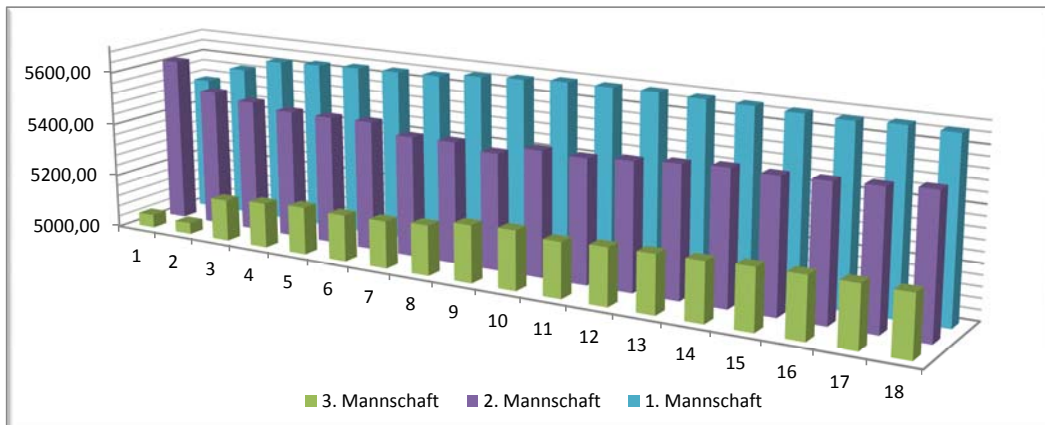

Sortierung nach Auswärtsschnitt

Mannschaft	1. Spieltag	2. Spieltag	3. Spieltag	4. Spieltag	5. Spieltag	6. Spieltag	7. Spieltag	8. Spieltag	9. Spieltag	10. Spieltag	11. Spieltag	12. Spieltag	13. Spieltag	14. Spieltag	15. Spieltag	16. Spieltag	17. Spieltag	18. Spieltag
1. Mannschaft	5508,00	5508,00	5608,50	5608,50	5624,33	5624,33	5634,00	5634,00	5653,20	5653,20	5656,67	5656,67	5650,29	5650,29	5641,25	5641,25	5656,11	5656,11
2. Mannschaft	5614,00	5614,00	5535,50	5535,50	5514,33	5514,33	5444,25	5444,25	5409,00	5409,00	5407,83	5407,83	5440,00	5440,00	5438,63	5438,63	5456,78	5456,78
3. Mannschaft	5048,00	5048,00	5212,00	5212,00	5212,00	5212,00	5206,75	5206,75	5249,60	5249,60	5218,33	5218,33	5224,29	5224,29	5224,29	5253,63	5253,63	5252,56
4. Mannschaft	2443,00	2443,00	2460,00	2460,00	2471,33	2471,33	2481,00	2481,00	2510,20	2510,20	2534,00	2534,00	2526,43	2526,43	2526,43	2520,75	2520,75	2522,78
5. Mannschaft	1613,00	1613,00	2056,00	2056,00	2230,67	2230,67	2274,00	2274,00	2304,80	2304,80	2343,17	2343,17	2362,86	2362,86	2265,75	2265,75	2265,75	2204,33