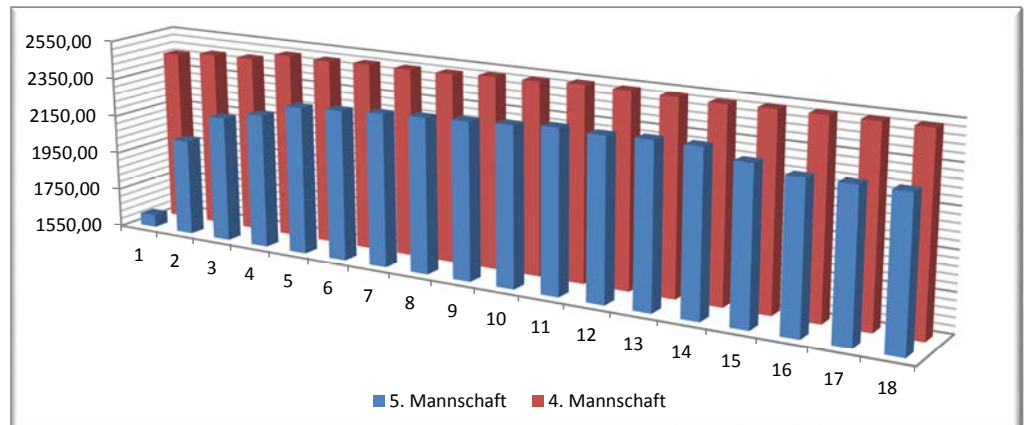

Sortierung nach Auswärtsschnitt

Mannschaft	1. Spieltag	2. Spieltag	3. Spieltag	4. Spieltag	5. Spieltag	6. Spieltag	7. Spieltag	8. Spieltag	9. Spieltag	10. Spieltag	11. Spieltag	12. Spieltag	13. Spieltag	14. Spieltag	15. Spieltag	16. Spieltag	17. Spieltag	18. Spieltag
1. Mannschaft	5508,00	5508,00	5608,50	5608,50	5624,33	5624,33	5634,00	5634,00	5653,20	5653,20	5656,67	5656,67	5650,29	5650,29	5641,25	5641,25	5656,11	5656,11
2. Mannschaft	5614,00	5614,00	5535,50	5535,50	5514,33	5514,33	5444,25	5444,25	5409,00	5409,00	5407,83	5407,83	5440,00	5440,00	5438,63	5438,63	5456,78	5456,78
3. Mannschaft	5048,00	5048,00	5212,00	5212,00	5212,00	5212,00	5206,75	5206,75	5249,60	5249,60	5218,33	5218,33	5224,29	5224,29	5224,29	5253,63	5253,63	5252,56
4. Mannschaft	2443,00	2443,00	2460,00	2460,00	2471,33	2471,33	2481,00	2481,00	2510,20	2510,20	2534,00	2534,00	2526,43	2526,43	2526,43	2520,75	2520,75	2522,78
5. Mannschaft	1613,00	1613,00	2056,00	2056,00	2230,67	2230,67	2274,00	2274,00	2304,80	2304,80	2343,17	2343,17	2362,86	2362,86	2265,75	2265,75	2265,75	2204,33