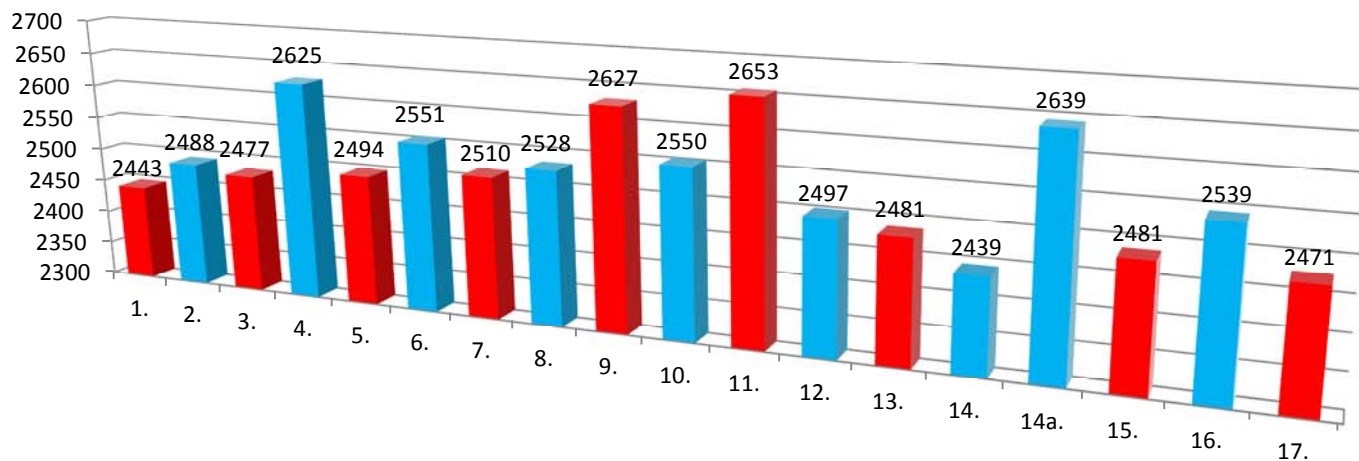

Spieltag	Ergebnis	Spielort	Spiausgang	Differenz	Gesamtschnitt					Heimschnitt					Auswärtsschnitt				
					Punkte	Ø Volle	Ø Abr.	Ø FW	Ø Gesamt	Punkte	Ø Volle	Ø Abr.	Ø FW	Ø Gesamt	Punkte	Ø Volle	Ø Abr.	Ø FW	Ø Gesamt
1.	2443	Auswärts	Sieg	+ 12	02:00	1713,00	730,00	41,00	2443,00	00:00	0,00	0,00	0,00	0,00	02:00	1713,00	730,00	41,00	2443,00
2.	2488	Heim	Niederlage	- 128	02:02	1723,50	742,00	41,50	2465,50	00:02	1734,00	754,00	42,00	2488,00	02:00	1713,00	730,00	41,00	2443,00
3.	2477	Auswärts	Sieg	+ 66	04:02	1722,00	747,33	41,00	2469,33	00:02	1734,00	754,00	42,00	2488,00	04:00	1716,00	744,00	40,50	2460,00
4.	2625	Heim	Sieg	+ 32	06:02	1751,00	757,25	42,00	2508,25	02:02	1786,00	770,50	43,50	2556,50	04:00	1716,00	744,00	40,50	2460,00
5.	2494	Auswärts	Niederlage	- 51	06:04	1751,00	754,40	42,40	2505,40	02:02	1786,00	770,50	43,50	2556,50	04:02	1727,67	743,67	41,67	2471,33
6.	2551	Heim	Niederlage	- 39	06:06	1753,17	759,83	41,33	2513,00	02:04	1778,67	776,00	41,00	2554,67	04:02	1727,67	743,67	41,67	2471,33
7.	2510	Auswärts	Niederlage	- 23	06:08	1749,43	763,14	40,00	2512,57	02:04	1778,67	776,00	41,00	2554,67	04:04	1727,50	753,50	39,25	2481,00
8.	2528	Heim	Niederlage	- 132	06:10	1752,13	762,38	40,88	2514,50	02:06	1776,75	771,25	42,50	2548,00	04:04	1727,50	753,50	39,25	2481,00
9.	2627	Auswärts	Sieg	+ 59	08:10	1760,67	766,33	40,56	2527,00	02:06	1776,75	771,25	42,50	2548,00	06:04	1747,80	762,40	39,00	2510,20
10.	2550	Heim	Sieg	+ 45	10:10	1765,30	764,00	40,50	2529,30	04:06	1782,80	765,60	42,00	2548,40	06:04	1747,80	762,40	39,00	2510,20
11.	2653	Auswärts	Sieg	+ 4	12:10	1767,55	773,00	39,45	2540,55	04:06	1782,80	765,60	42,00	2548,40	08:04	1754,83	779,17	37,33	2534,00
12.	2497	Heim	Niederlage	- 6	12:12	1762,83	774,08	39,42	2536,92	04:08	1770,83	769,00	41,50	2539,83	08:04	1754,83	779,17	37,33	2534,00
13.	2481	Auswärts	Niederlage	- 165	12:14	1764,38	768,23	40,15	2532,62	04:08	1770,83	769,00	41,50	2539,83	08:06	1758,86	767,57	39,00	2526,43
14.	2439	Heim	Niederlage	- 184	12:16	1761,86	764,07	40,07	2525,93	04:10	1764,86	760,57	41,14	2525,43	08:06	1758,86	767,57	39,00	2526,43
14a.	2639	Heim	Sieg	+ 60	14:16	1764,47	769,00	39,53	2533,47	06:10	1769,38	770,25	40,00	2539,63	08:06	1758,86	767,57	34,13	2526,43
15.	2481	Auswärts	Niederlage	- 15	14:18	1763,13	767,06	40,25	2530,19	06:10	1769,38	770,25	40,00	2539,63	08:08	1756,88	763,88	40,50	2520,75
16.	2539	Heim	Niederlage	- 38	14:20	1765,82	764,88	40,41	2530,71	06:12	1773,78	765,78	40,33	2539,56	08:08	1756,88	763,88	36,00	2520,75
17.	2471	Auswärts	Niederlage	- 81	14:22	1760,72	766,67	40,50	2527,39	06:12	1773,78	765,78	40,33	2539,56	08:10	1762,67	760,11	40,78	2522,78