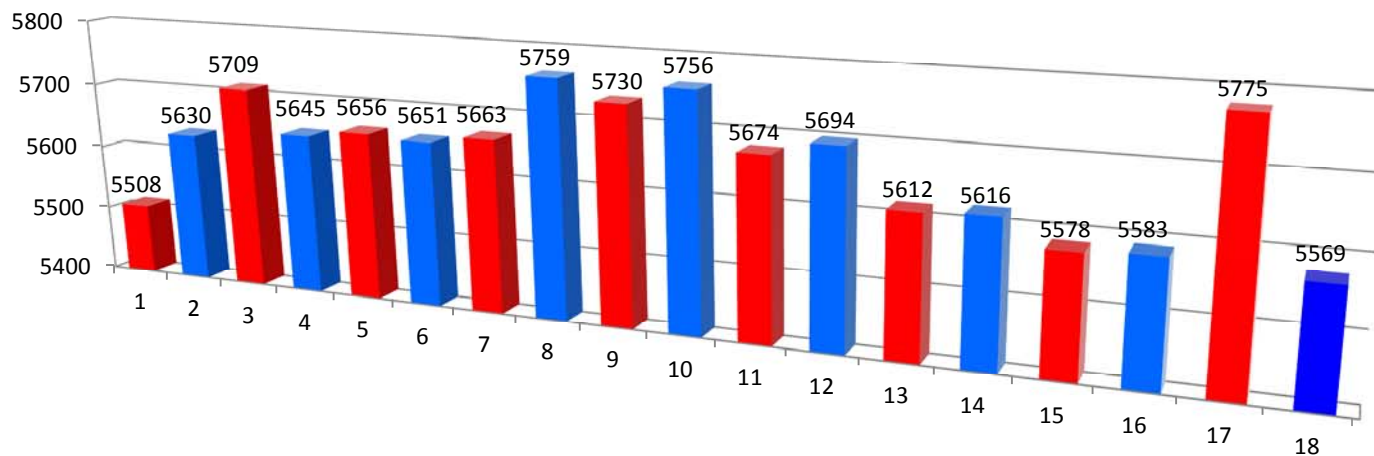

Spieltag	Ergebnis	Spielort	Spiel Ausgang	Differenz	Gesamtschnitt					Heimschnitt					Auswärtsschnitt				
					Punkte	Ø Volle	Ø Abr.	Ø FW	Ø Gesamt	Punkte	Ø Volle	Ø Abr.	Ø FW	Ø Gesamt	Punkte	Ø Volle	Ø Abr.	Ø FW	Ø Gesamt
1.	5508	Auswärts	Sieg	+ 141	02:00	3589,00	1919,00	18,00	5508,00	00:00	0,00	0,00	0,00	0,00	02:00	3589,00	1919,00	18,00	5508,00
2.	5630	Heim	Niederlage	- 79	02:02	3663,00	1906,00	17,50	5569,00	00:02	3737,00	1893,00	17,00	5630,00	02:00	3589,00	1919,00	18,00	5508,00
3.	5709	Auswärts	Niederlage	- 81	02:04	3693,67	1922,00	23,67	5615,67	00:02	3737,00	1893,00	17,00	5630,00	02:02	3672,00	1936,50	27,00	5608,50
4.	5645	Heim	Sieg	+ 66	04:04	3695,50	1927,50	21,00	5623,00	02:02	3719,00	1918,50	15,00	5637,50	02:02	3672,00	1936,50	27,00	5608,50
5.	5656	Auswärts	Sieg	+ 177	06:04	3704,20	1925,40	21,00	5629,60	02:02	3719,00	1918,50	15,00	5637,50	04:02	3694,33	1930,00	25,00	5624,33
6.	5651	Heim	Sieg	+ 73	08:04	3713,67	1919,50	19,83	5633,17	04:02	3733,00	1909,00	14,67	5642,00	04:02	3694,33	1930,00	25,00	5624,33
7.	5663	Auswärts	Sieg	+ 126	10:04	3718,00	1919,43	20,43	5637,43	04:02	3733,00	1909,00	14,67	5642,00	06:02	3706,75	1927,25	24,75	5634,00
8.	5759	Heim	Niederlage	- 63	10:06	3722,63	1930,00	19,63	5652,63	04:04	3738,50	1932,75	14,50	5671,25	06:02	3706,75	1927,25	24,75	5634,00
9.	5730	Auswärts	Sieg	+ 41	12:06	3724,22	1937,00	19,44	5661,22	04:04	3738,50	1932,75	14,50	5671,25	08:02	3712,80	1940,40	23,40	5653,20
10.	5756	Heim	Sieg	+ 181	14:06	3730,90	1939,80	18,70	5670,70	06:04	3749,00	1939,20	14,00	5688,20	08:02	3712,80	1940,40	23,40	5653,20
11.	5674	Auswärts	Sieg	+ 234	16:06	3732,00	1939,00	18,36	5671,00	06:04	3749,00	1939,20	14,00	5688,20	10:02	3717,83	1938,83	22,00	5656,67
12.	5694	Heim	Niederlage	- 30	16:08	3736,50	1936,42	18,50	5672,92	06:06	3755,17	1934,00	15,00	5689,17	10:02	3717,83	1938,83	22,00	5656,67
13.	5612	Auswärts	Sieg	+ 87	18:08	3732,69	1935,54	18,46	5668,23	06:06	3755,17	1934,00	15,00	5689,17	12:02	3713,43	1936,86	21,43	5650,29
14.	5616	Heim	Sieg	+ 38	20:08	3731,00	1933,50	18,64	5664,50	08:06	3748,57	1930,14	15,86	5678,71	12:02	3713,43	1936,86	21,43	5650,29
15.	5578	Auswärts	Sieg	+ 64	22:08	3730,27	1928,47	19,13	5658,73	08:06	3748,57	1930,14	15,86	5678,71	14:02	3714,25	1927,00	22,00	5641,25
16.	5583	Heim	Sieg	+ 186	24:08	3731,88	1922,13	19,31	5654,00	10:06	3749,50	1917,25	16,63	5666,75	14:02	3714,25	1927,00	22,00	5641,25
17.	5775	Auswärts	Niederlage	- 287	24:10	3735,18	1925,94	19,41	5661,12	10:06	3749,50	1917,25	16,63	5666,75	14:04	3722,44	1933,67	21,89	5656,11
18.	5569	Heim	Niederlage	- 79	24:12	3732,94	1923,06	19,44	5656,00	10:08	3743,44	1912,44	17,00	5655,89	14:04	3722,44	1933,67	21,89	5656,11